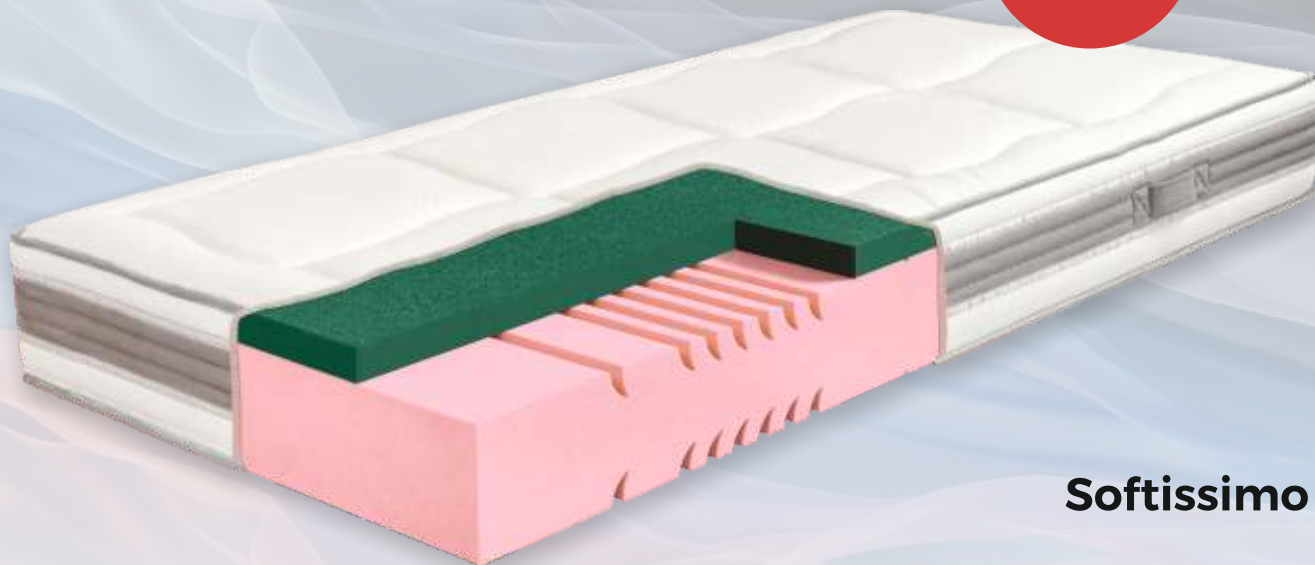

Divia Soft

**TOP
PRODUKT**

Softissimo

Nosnost

160
kg

Opora

5 ZÓN

Materiál

GRAPHIGEL / HR PĚNA

Záruka

7 LET

Softissimo

Divia Soft je exkluzivní matrace stvořená pro milovníky výjimečně měkkého spaní. Zesílená vrstva Hypersoft GraphiGel vytváří hedvábně jemný pocit, který něžně obejmě každou křivku vašeho těla. Speciálně navržená studená pěna s nižším odporem proti stlačení zajišťuje dokonalou poddajnost i oporu, zatímco integrované grafitové částice přirozeně odvádějí přebytečné teplo pro váš nerušený spánek. Divia Soft je prostě Softissimo - nejjemnější objetí pro váš dokonalý odpočinek.

- PŘIZPŮSOBIVÁ OPORA
- GRAPHIGEL CHLADIVÝ EFEKT
- MĚKKÁ HR PĚNA 50 kg/m³

Potah Tencel Premium

Prémiová varianta potahu Tencel posouvá komfort spánku na vyšší úroveň. Prošíití jemným rounem a separačním tricotem vytváří příjemně hebký povrch a zajišťuje dokonalou hygienu. Praktický zip po celém obvodu matrace usnadňuje údržbu, a spojení všíteho boku a odvětrávací mřížkou přináší vynikající cirkulaci vzduchu s přirozenou regulací vlhkosti.

Proč Tencel Premium?

- Jednoduchá manipulace
- Výjimečný komfort
- Odolnost vůči bakteriím
- Elegantní vzhled

TUHOST
VELMI MĚKKÁ

MĚKČÍ
RAMENNÍ
OBLAST

VÝŠKA
MATRACE

POTAH
TENCEL
PREMIUM

SNADNO
PRATELNÝ
POTAH

ANTI
ALERGENNÍ
ÚPRAVA