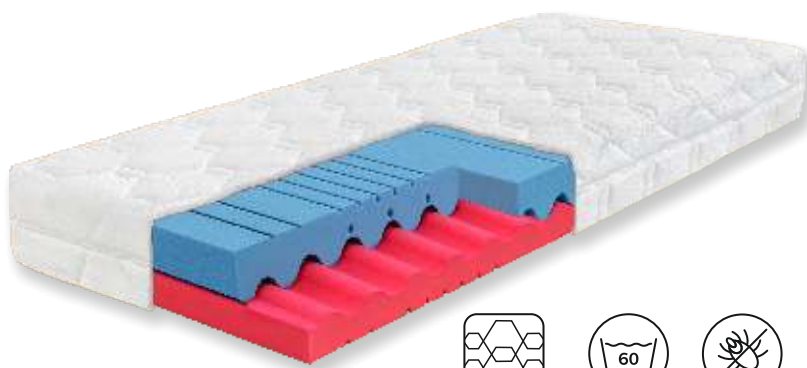

### Potah Bamboo

Inovativní materiál vytvořený z přírodních bambusových vláken. Svými vlastnostmi vybízí k použití jako potah luxusních matrací.

#### Proč Bamboo?

- Měkkost a pohodlí
- Absorpce vlhkosti
- Antistatické vlastnosti
- Regulace teploty
- Ekologická udržitelnost

## Dia Hi

Matrace Dia Hi je vylepšenou verzí naší oblíbené matrace Dia. Využívá kombinaci pružné hybridní pěny, studené pěny s vysokou objemovou hmotností (50 kg/m<sup>3</sup>) a unikátního průřezu pro maximální pohodlí.