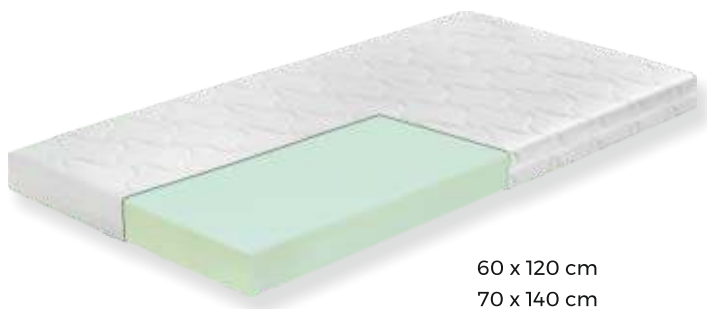

Dětské matrace

Kuki

POTAH ALOE VERA