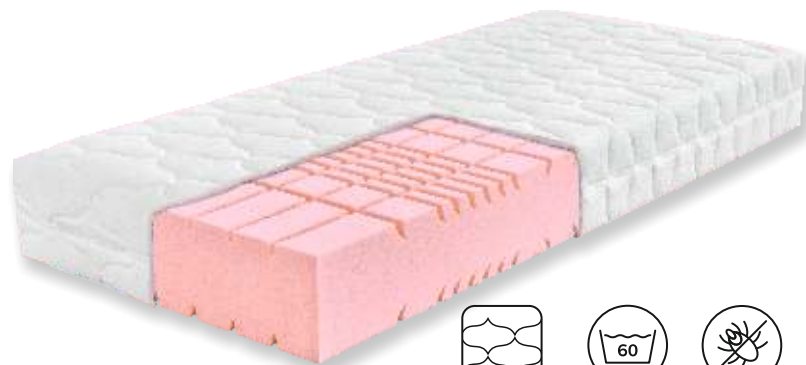

## Arella+

Andělská matrace Arella+ představuje vrchol pohodlí a kvality spánku. Matrace je vyrobena ze HR pěny s objemovou hmotností 50 kg/m<sup>3</sup>. Tato pěna je obohacena o unikátní antidekubitní prořezy inspirované andělskými křídly. S matrací Arella+ zažijte opravdový andělský spánek.

## Arella Soft+

Matrace Arella Soft+ je oproti matraci Arella+ vyrobena z pěny s nižším odporem proti stlačení, což z ní činí ideální pro milovníky měkkých matrací. Přejděte na matraci Arella Soft+ a zažijte opravdový andělský spánek.