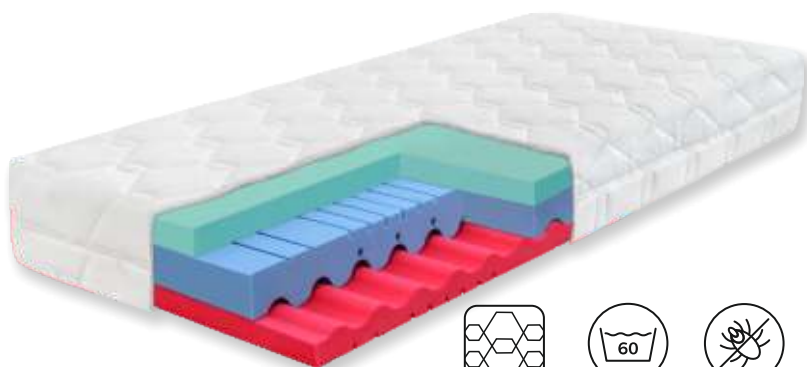

## Dia Hi

Matrace Dia Hi je vylepšenou verzí naší oblíbené matrace Dia. Využívá kombinaci pružné hybridní pěny, studené pěny s vysokou objemovou hmotností (50 kg/m<sup>3</sup>) a unikátního průřezu pro maximální pohodlí.

HY PĚNA  
+ HR PĚNA

TUHOST  
MĚKKÁ - STŘEDNÍ

MĚKČÍ  
RAMENNÍ  
OBLAST

VÝŠKA  
MATRACE

NOSNOST DLE  
VÝŠKY MATRACE

POTAH  
BAMBOO

SNADNO  
PRATELNÝ  
POTAH

ANTI  
ALERGENNÍ  
ÚPRAVA

## Dia Relax Hi

Matrace Dia Relax Hi je oproti matraci Dia Hi obohacena navíc o vrstvu měkké hybridní pěny. Ta dokonale odpruží tlak vašeho těla tak, že může dojít k okamžitému uvolnění svalů a relaxaci.

## Dia Visco Hi

Matrace Dia Visco Hi je oproti matraci Dia Hi obohacena o vrstvu paměťové pěny. Ta se naprosto poddá tvaru vašeho těla, zmírní tlak na jednotlivé části a zamezí bolesti zad, kloubů či kolen. Prostřední vrstva z hybridní pěny dokonale odpruží tlak vašeho těla tak, že může dojít k okamžitému uvolnění svalů a relaxaci.