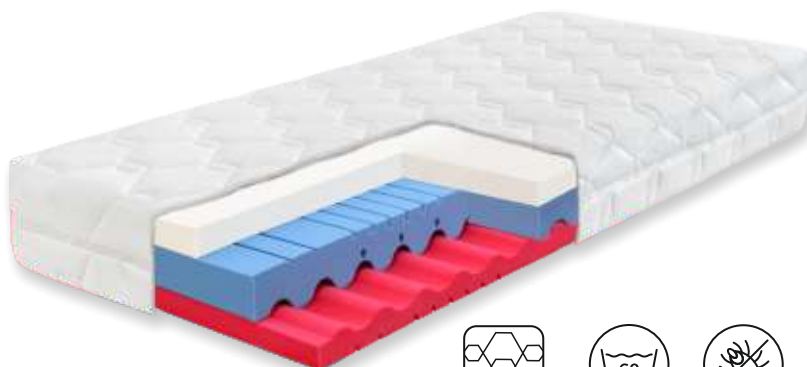

## Dia Relax Hi

Matrace Dia Relax Hi je oproti matraci Dia Hi obohacena navíc o vrstvu měkké hybridní pěny. Ta dokonale odpruží tlak vašeho těla tak, že může dojít k okamžitému uvolnění svalů a relaxaci.

2x HY PĚNA  
+ HR PĚNA

TUHOST  
MĚKKÁ - STŘEDNÍ

MĚKČÍ  
RAMENNÍ  
OBLAST

VÝŠKA  
MATRACE

NOSNOST

POTAH  
BAMBOO

SNADNO  
PRATELNÝ  
POTAH

ANTI  
ALERGENNÍ  
ÚPRAVA

## Dia Visco Hi

Matrace Dia Visco Hi je oproti matraci Dia Hi obohacena o vrstvu paměťové pěny. Ta se naprosto poddá tvaru vašeho těla, zmírní tlak na jednotlivé části a zamezí bolesti zad, kloubů či kolen. Prostřední vrstva z hybridní pěny dokonale odpruží tlak vašeho těla tak, že může dojít k okamžitému uvolnění svalů a relaxaci.