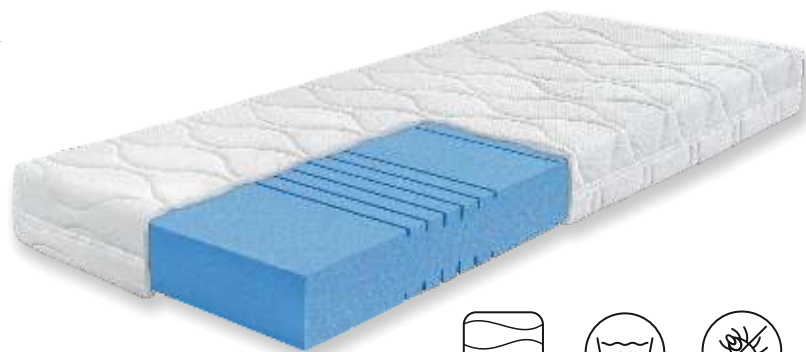

# Una

Matrace Una je vytvořena z revoluční hybridní pěny. Ideálně se přizpůsobuje vašemu tělu, poskytuje optimální podporu a zajišťuje zdravý, regenerující spánek.

HYBRIDNÍ  
PĚNA

TUHOST  
STŘEDNÍ

MĚKČÍ  
RAMENNÍ  
OBLAST