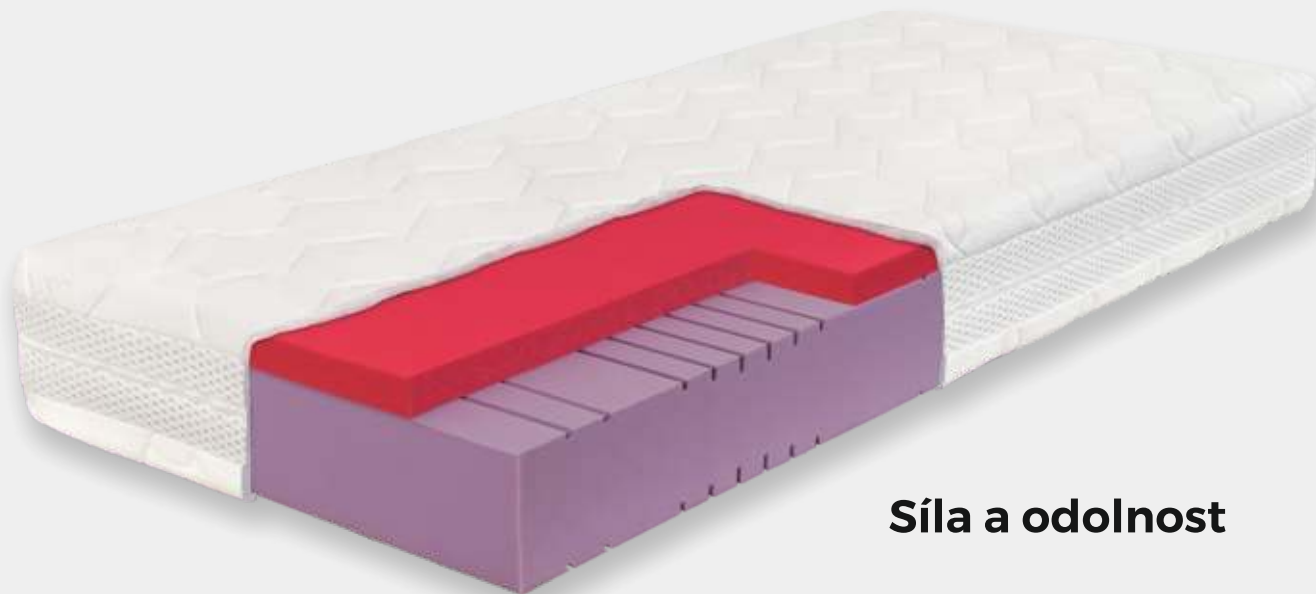

Fortis

Síla a odolnost

Nosnost

Opora

5 ZÓN

Materiál

HR PĚNA + HY PĚNA

Záruka

5 LET

Síla a odolnost

Fortis je synonymem neuvěřitelné síly a odolnosti. Ztělesňuje pevnost a robustnost, které jsou pro tuto matraci charakteristické. S matrací Fortis se můžete spolehnout na její vysokou nosnost až 180 kg a schopnost odolat nárokům každodenního používání.

- HYBRIDNÍ PĚNA S VYSOKÝM ODPOREM PROTI STLAČENÍ
- HR PĚNA S VYSOKOU OBJEMOVOU HMOTNOSTÍ
- OPTIMÁLNÍ PODPORA PRO CELÉ TĚLO

Potah Bamboo

Inovativní materiál vytvořený z přírodních bambusových vláken. Svými vlastnostmi vybízí k použití jako potah luxusních matrací. Mřížka v bocích potahu pomáhá odvádět teplo a vlhkost z jádra matrace.

Proč Bamboo?

- Měkkost a pohodlí
- Absorpce vlhkosti
- Antistatické vlastnosti
- Regulace teploty
- Ekologická udržitelnost

TUHOST
STŘEDNÍ - TUHÁ

MĚKČÍ
RAMENNÍ
OBLAST

VÝŠKA
MATRACE

POTAH
BAMBOO

SNADNO
PRATELNÝ
POTAH

ANTI
ALERGENNÍ
ÚPRAVA