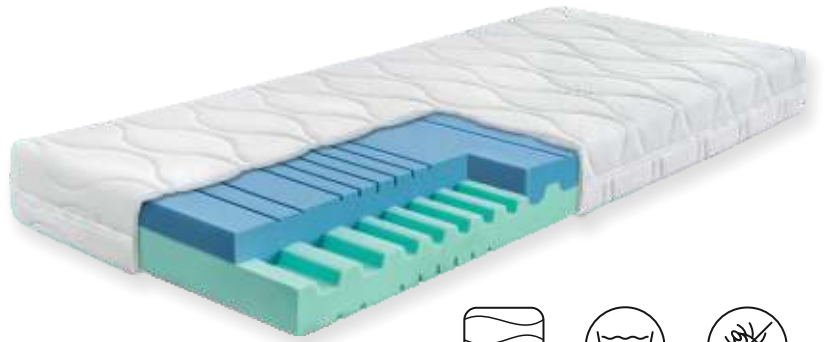

- KOMBINACE DVOU DRUHŮ HYBRIDNÍ PĚNY
- IDEÁLNÍ MATRACE PRO PÁRY
- VYSOKÝ KOMFORT
- OTEVŘENÁ BUNĚČNÁ STRUKTURA PRO LEPŠÍ CÍRKULACI VZDUCHU

### Potah Medicott

Revoluční látka, se kterou si můžete být jistí, že vaše matrace bude čistá, bezpečná a zdravá.

# Juna

Matrace Juna kombinuje středně tuhou a měkkou hybridní pěnu, čímž poskytuje optimální pohodlí a ergonomickou podporu. Je ideální volbou pro ty, kteří preferují střední nebo měkkčí matrace.

HYBRIDNÍ  
PĚNA