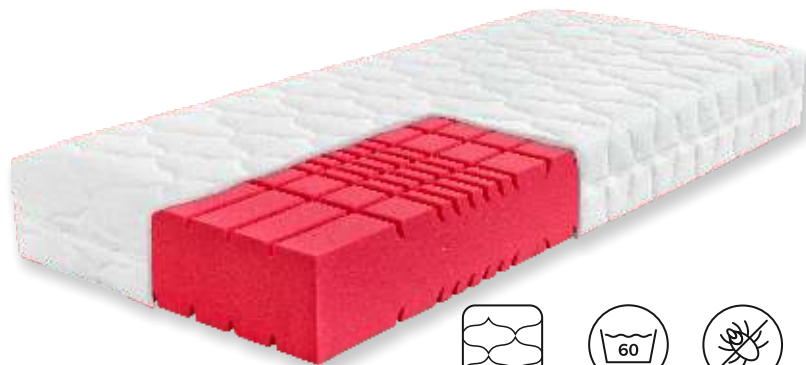

### Potah Tencel

Lyocelové vlákno získávané z botanických surovin nabízí mnoho výhod pro komfort spánku a péči o životní prostředí.

#### Proč Tencel?

- Schopnost regulovat vlhkost
- Hladká struktura
- Odolnost vůči bakteriím
- Ekologická šetrnost

AHORN

## Arella+

Andělská matrace Arella+ představuje vrchol pohodlí a kvality spánku. Matrace je vyrobena ze HR pěny s objemovou hmotností 50 kg/m<sup>3</sup>. Tato pěna je obohacena o unikátní antidekubitní prořezy inspirované andělskými křídly. S matrací Arella+ zažijte opravdový andělský spánek.