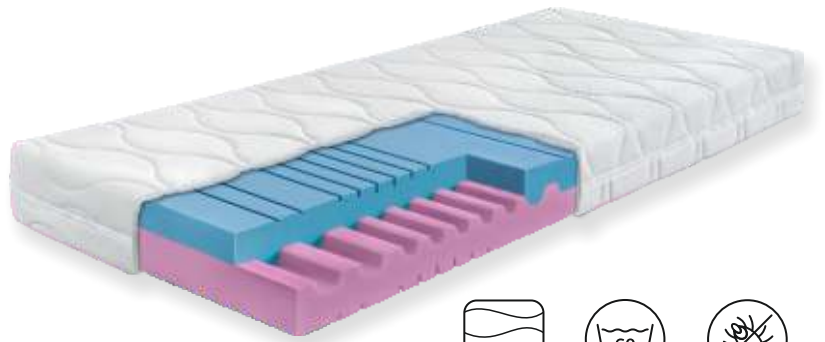

# Juna

Matrace Juna kombinuje středně tuhou a měkkou hybridní pěnu, čímž poskytuje optimální pohodlí a ergonomickou podporu. Je ideální volbou pro ty, kteří preferují střední nebo měkkčí matrace.

HYBRIDNÍ  
PĚNA

TUHOST  
MĚKKÁ - STŘEDNÍ

MĚKČÍ  
RAMENNÍ  
OBLAST

VÝŠKA  
MATRACE

NOSNOST DLE  
VÝŠKY MATRACE  
100-130  
kg

POTAH  
MEDICOTT

SNADNO  
PRATELNÝ  
POTAH  
60

ANTI  
ALERGENNÍ  
ÚPRAVA

# Juna Hard

Matrace Juna Hard je vyrobena ze středně tuhé a tuhé hybridní pěny, což zajišťuje pevnou oporu a komfortní spánek. Ideální pro milovníky pevných až tvrdších matrací.

HYBRIDNÍ  
PĚNA

TUHOST  
STŘEDNÍ - TUHÁ