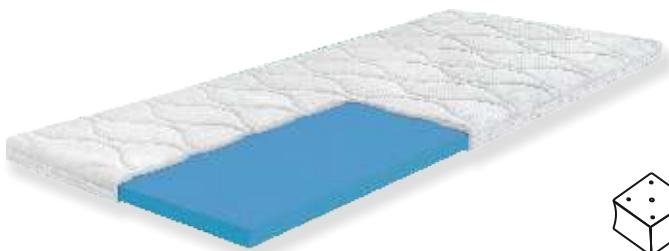

Topper Prima Hi

POTAH MEDICOTT

HY PĚNA

TUHOST
STŘEDNÍ

SNADNO
PRATELNÝ
POTAH

VÝŠKA
MATRACE

ANTI
ALERGENNÍ
ÚPRAVA

ZÁRUKA
3 ROKY

Tato vrchní matrace je vyrobena z revoluční hybridní pěny. Unikátní spojení vlastností PUR a HR pěny dodá vašemu spánku nový rozměr pohody. Díky otevřené buněčné struktuře navíc docílíte lepší cirkulaci vzduchu.