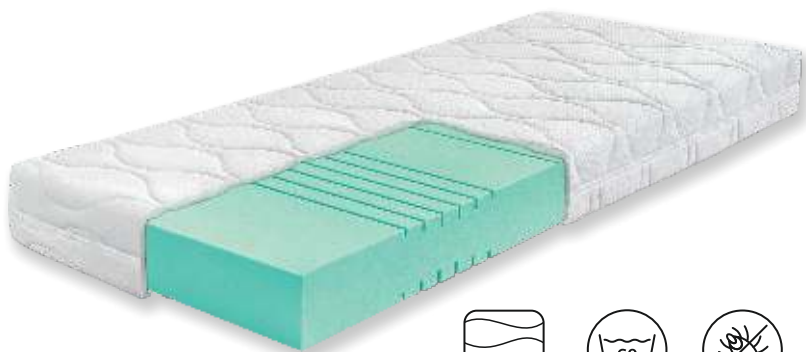

# Una

Matrace Una je vytvořena z revoluční hybridní pěny. Ideálně se přizpůsobuje vašemu tělu, poskytuje optimální podporu a zajišťuje zdravý, regenerující spánek.

HYBRIDNÍ  
PĚNA

TUHOST  
STŘEDNÍ

MĚKČÍ  
RAMENNÍ  
OBLAST

VÝŠKA  
MATRACE

80-120  
kg  
NOSNOST DLE  
VÝŠKY MATRACE

POTAH  
MEDICOTT

SNADNO  
PRATELNÝ  
POTAH

ANTI  
ALERGENNÍ  
ÚPRAVA

# Una Soft

Matrace Una Soft je vytvořena z revoluční hybridní pěny s nízkým odporem proti stlačení. Je ideální matrací pro všechny milovníky měkkých matrací.

HYBRIDNÍ  
PĚNA

TUHOST  
MĚKKÁ

MĚKČÍ  
RAMENNÍ  
OBLAST

# Una Hard

Matrace Una Hard je vytvořena z revoluční hybridní pěny s vysokým odporem proti stlačení. Je ideální pro všechny milovníky tvrdých matrací.

HYBRIDNÍ  
PĚNA

TUHOST  
TUHÁ

MĚKČÍ  
RAMENNÍ  
OBLAST