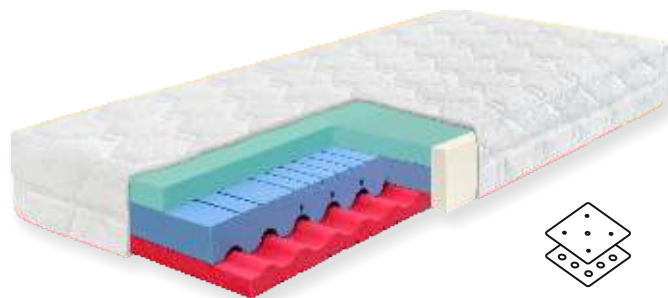

## Juna Senior

POTAH MEDICOTT

Matrace Juna Senior kombinuje středně tuhou a měkkou hybridní pěnu, čímž poskytuje optimální pohodlí a ergonomickou podporu. Je ideální volbou pro ty, kteří preferují střední nebo měkčí matrace.

## Dia Relax Hi Senior

POTAH BAMBOO

Matrace Dia Relax Senior Hi je oproti matraci Dia Hi obohacena navíc o vrstvu měkké hybridní pěny. Ta dokonale odpruží tlak vašeho těla tak, že může dojít k okamžitému uvolnění svalů a relaxaci.