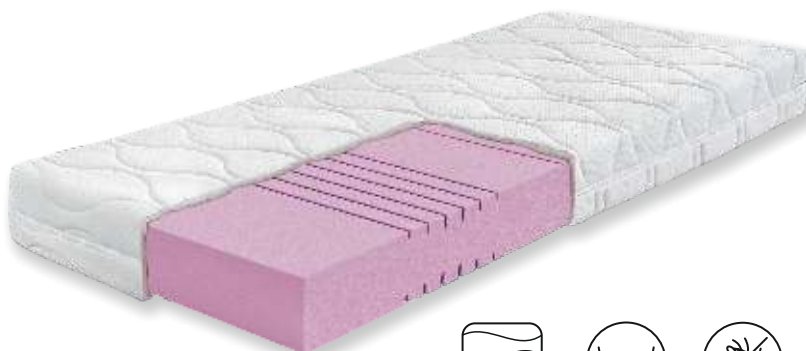

# Una Soft

Matrace Una Soft je vytvořena z revoluční hybridní pěny s nízkým odporem proti stlačení. Je ideální matrací pro všechny milovníky měkkých matrací.

HYBRIDNÍ  
PĚNA

TUHOST  
MĚKKÁ

MĚKČÍ  
RAMENNÍ  
OBLAST

VÝŠKA  
MATRACE

80-120  
kg  
NOSNOST DLE  
VÝŠKY MATRACE

POTAH  
MEDICOTT

SNADNO  
PRATELNÝ  
POTAH

ANTI  
ALERGENNÍ  
ÚPRAVA

# Una Hard

Matrace Una Hard je vytvořena z revoluční hybridní pěny s vysokým odporem proti stlačení. Je ideální pro všechny milovníky tvrdých matrací.

HYBRIDNÍ  
PĚNA

TUHOST  
TUHÁ

MĚKČÍ  
RAMENNÍ  
OBLAST