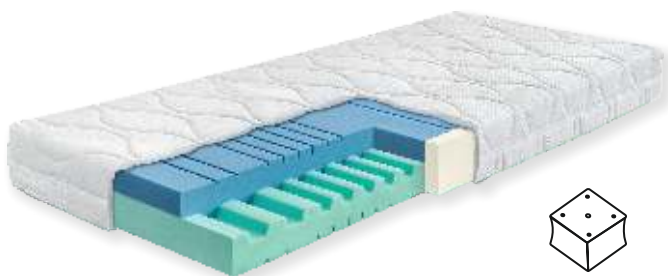

# Matrace pro seniory

...pro pohodlné vstávání

Tyto matrace jsou navrženy pro každého, kdo hledá praktické řešení pro snadnější vstávání a pevnou oporu při usedání. Díky **zpevněnému okraji z tuhé pěny poskytují stabilitu**, která zvyšuje bezpečnost a pohodlí. Střed matrace je vyroben z kvalitních materiálů pro optimální komfort a podporu páteře, takže si je oblíbí nejen senioři, ale i lidé s omezenou mobilitou či ti, kteří jednoduše oceňují bezpečnost a pohodlí v každém věku. Matrace pro spánek bez kompromisů.

## Juna Senior

POTAH MEDICOTT

Matrace Juna Senior kombinuje středně tuhou a měkkou hybridní pěnu, čímž poskytuje optimální pohodlí a ergonomickou podporu. Je ideální volbou pro ty, kteří preferují střední nebo měkčí matrace.