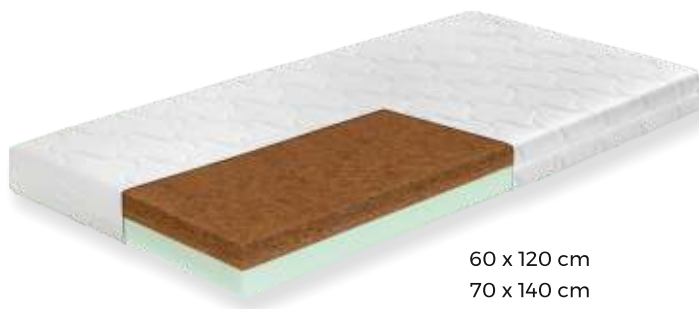

Koko

POTAH ALOE VERA

PUR PĚNA
/ KOKOS

TUHOST
STŘEDNÍ

SNADNO
PRÁTELNÝ
POTAH

VÝŠKA
MATRACE

ZÁRUKA
2 ROKY

Matrace Koko je kombinací kvalitní pěny a kokosové desky, díky čemuž je dokonale přizpůsobena pro spánek i denní používání. Je oboustranná a praktická. Pěnová strana poskytne dítěti správnou oporu při spánku a odpočinku. Druhá strana s kokosovou deskou zajišťuje skvělou prodyšnost a pevnější podklad v postýlce.