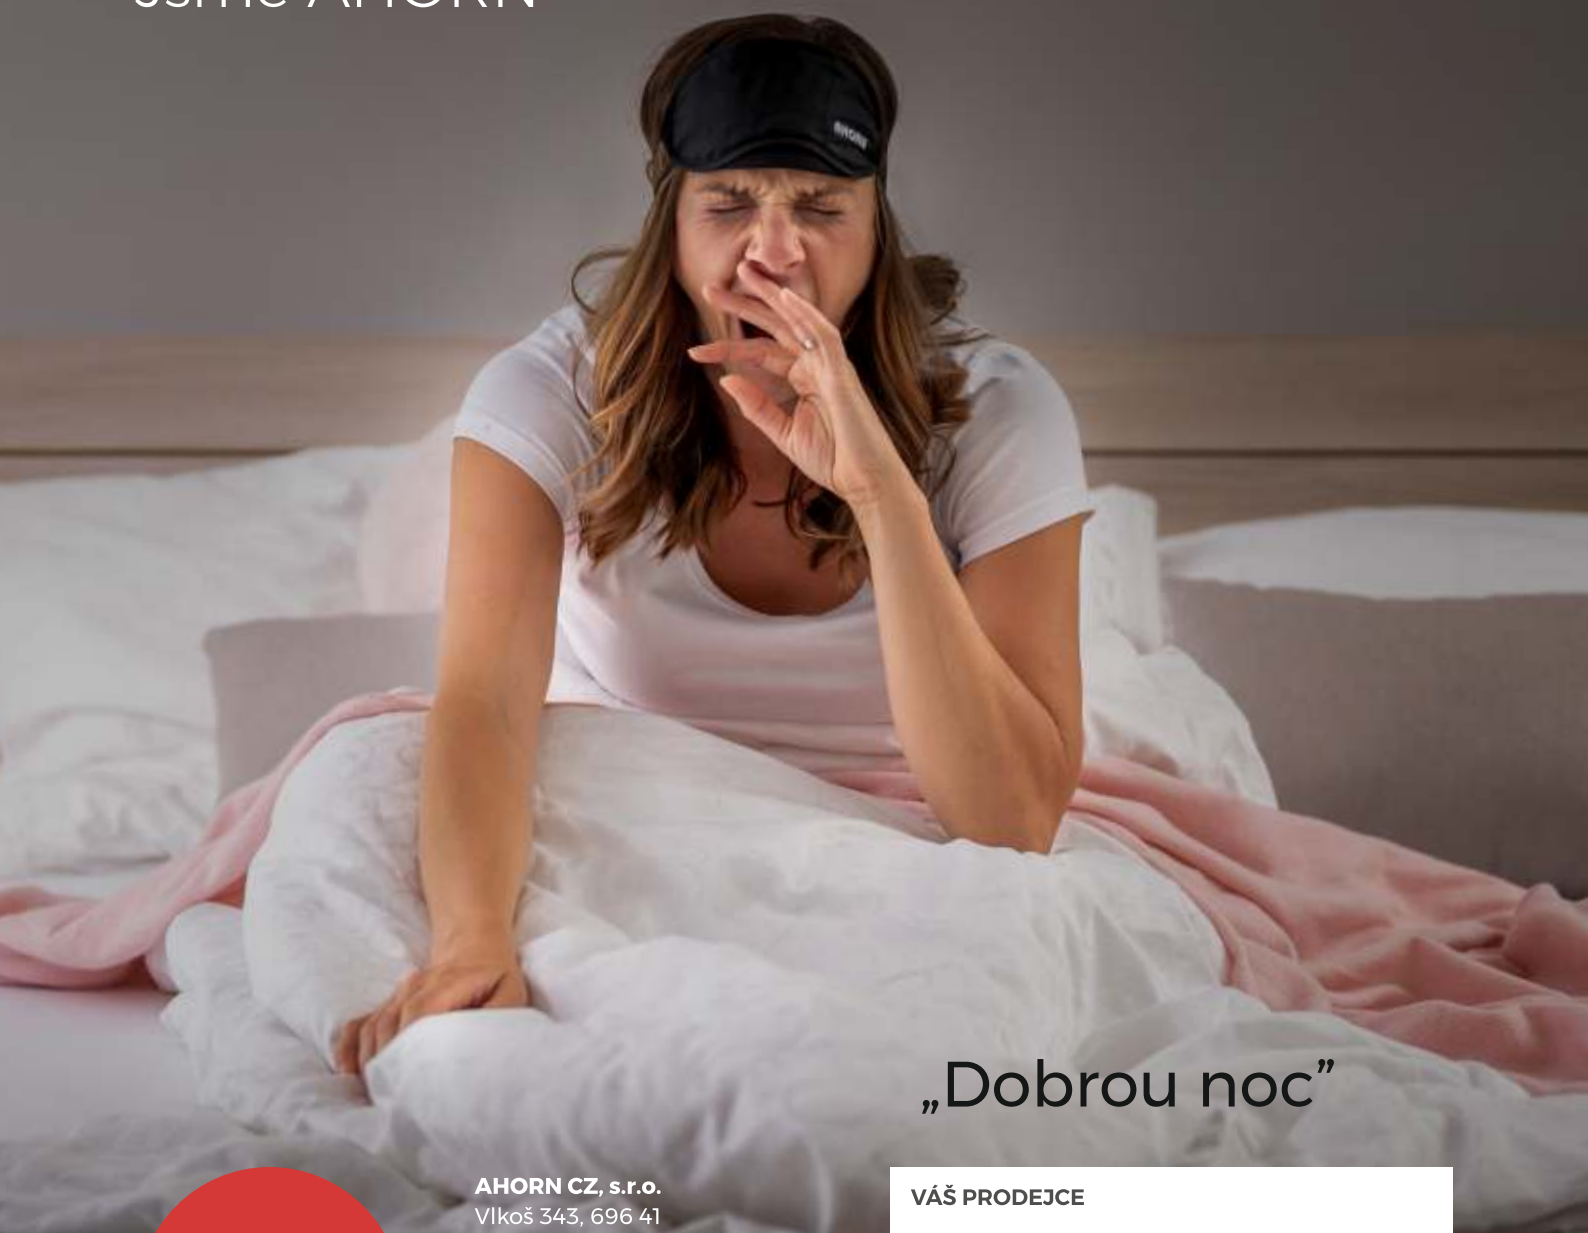

Vším co děláme, se snažíme vylepšit kvalitu vašeho spánku. Vyrábíme ty nejpohodlnější matrace na našem trhu. Máme skvělý servis a logistiku. Jsme féroví ke svým zákazníkům, zaměstnancům i životnímu prostředí.

Jsme váš spokojený spánek.
Jsme AHORN

„Dobrou noc“